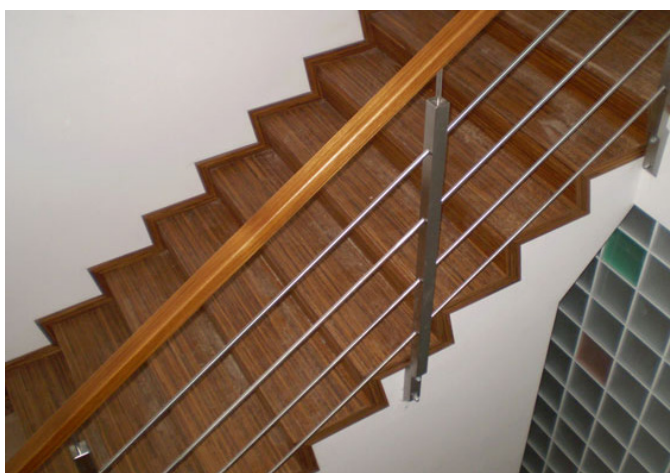

Schodová hrana FLOOR!T

Doplňky ke schodové hraně

Typ výrobku, konstrukce	Kód podlahy	Název (dřevina, dekor)	Povrchová úprava	Profil lišty B/tl. - délka (mm)	MOC EUR/bm bez DPH
Masivní boční lišta volně ložená	lišta+kód podlahy	Dub evropský	Tvrdivoskový olej	37/4 - metráž	15,40
Masivní boční lišta volně ložená	lišta+kód podlahy	Dub – ostatní barvy (domořeno)	Tvrdivoskový olej	37/4 - metráž	20,20
Masivní boční lišta volně ložená	lišta+kód podlahy	Ostatní dekory dřevin a barvy	Tvrdivoskový olej	37/4 - metráž	26,90
Typ výrobku, konstrukce	Kód podlahy	Balení		MOC EUR/balení bez DPH	
Olej na domoření řezů	olej + kód podlahy	cca 0,1 l		22,40	

Realizace:

Dostupnost schodových hran FLOOR!T:

Schodové hrany jsou na objednávku, termín dodání se řídí podle dostupnosti položky podlahy, ze které se vyrábí, uvedené ve sloupci Dostupnost v našem MOC ceníku:

Dostupnost podlah CS - dodání schodových hran za cca 6 týdnů

Dostupnost podlah S - dodání schodových hran za cca 4 týdny

Za delší schod (nadpojení) než je délka lamely se účtuje 10% z ceny běžné (platba včetně prořezu další celé lamely)

Za uřezání na kratší délku než je délka lamely se účtuje 10% z ceny (platba včetně prořezu celé lamely)