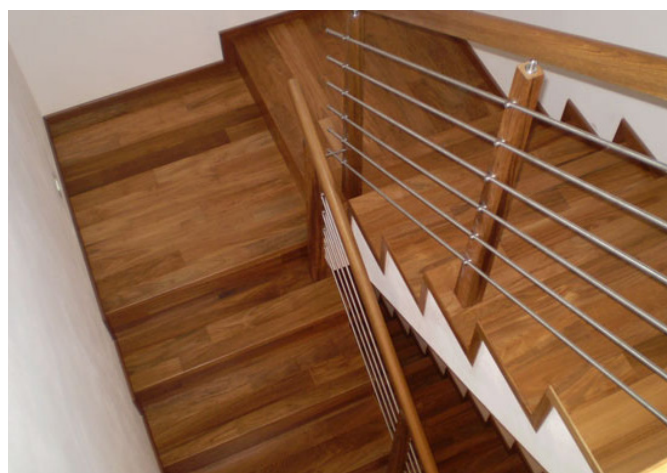

Schodová hrana FLOOR!T

Doplňky ke schodové hraně

Typ výrobku, konstrukce	Kód podlahy	Název (dřevina, dekor)	Povrchová úprava	Profil lišty B/tl. - délka (mm)	MOC EUR/bm bez DPH
Masivní boční lišta volně ložená	lišta+kód podlahy	Dub evropský	Tvrdivoskový olej	37/4 - metráž	15,40
Masivní boční lišta volně ložená	lišta+kód podlahy	Dub – ostatní barvy (domořeno)	Tvrdivoskový olej	37/4 - metráž	20,20
Masivní boční lišta volně ložená	lišta+kód podlahy	Ostatní dekory dřevin a barvy	Tvrdivoskový olej	37/4 - metráž	26,90
Typ výrobku, konstrukce	Kód podlahy	Balení		MOC EUR/balení bez DPH	
Olej na domoření řezů	olej + kód podlahy	cca 0,1 l		22,40	

Realizace:

Dostupnost schodových hran FLOOR!T:

Schodové hrany jsou na objednávku, termín dodání se řídí podle dostupnosti položky podlahy, ze které se vyrábí, uvedené ve sloupci Dostupnost v našem MOC ceníku:

Dostupnost podlah CS - dodání schodových hran za cca 6 týdnů

Dostupnost podlah S - dodání schodových hran za cca 4 týdny

Za delší schod (nadpojení) než je délka lamely se účtuje 10% z ceny běžné (platba včetně prořezu další celé lamely)

Za uřezání na kratší délku než je délka lamely se účtuje 10% z ceny (platba včetně prořezu celé lamely)