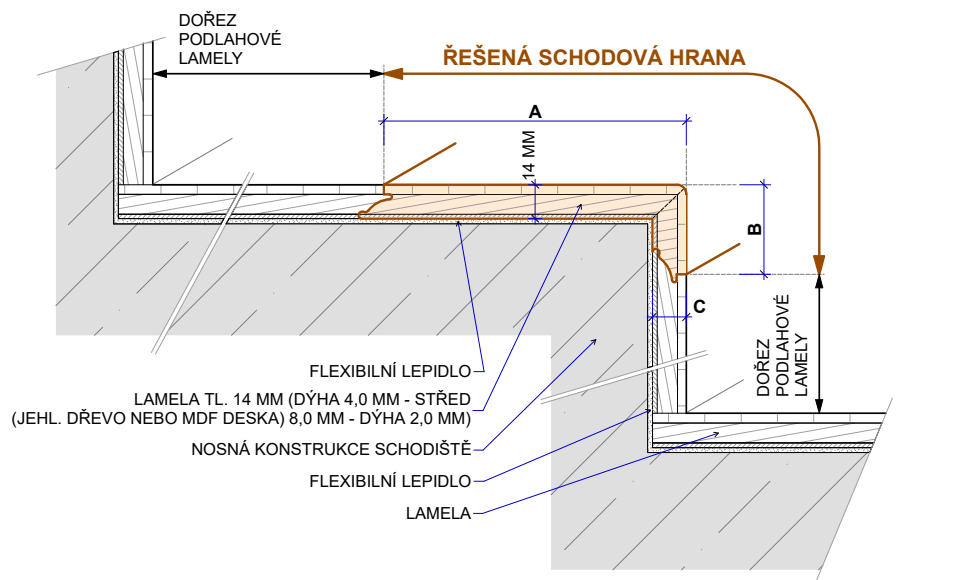

PARKET
KONCEPT

SCHODOVÉ HRANY
CENÍK 2023

EUR

FLOOR!T[®]
DER HOLZFUSSBODEN

Platnost od 1. 5. 2023

Schodová hrana FLOOR!T

Řešení pro Vaše schody

Schodové hrany se standardně dodávají v plné délce podlahové lamely. Na přání je možné je vyrobit nadpojené do větší délky nebo je zkrátit na jinou požadovanou délku. Na přání je také možné vyrobit kompletní schodové dílce z podlah – nadpojené schodové hrany na další podlahové lamely včetně 2, 3 nebo 4 stranného olištování. Ke schodovým hranám dodáváme také v požadované metráži barevně napasované boční lišty z masivu (4 x 37 mm v různých délkách) k zakrytí boků schodové hrany. Schodové hrany jsou celé zhotoveny přímo z podlahové lamely, mají tudíž identickou povrchovou úpravu. Schodové hrany se vyrábí standardně jako typ D, na přání je možné vyrobit typ C, který má stejné rozměry a stejnou cenu. Typ C je nutné výslovně specifikovat v objednávce.

Typ D

Typ D – boční lišty

3-VRSTVÉ TYP D

Typ C

Typ C – boční lišty

3-VRSTVÉ TYP C

SUPER – RUSTIC

Typ výrobku, konstrukce	Kód podlahy	Název (dřevina, dekor)	Vzor	Třídění dřeva	Povrchová úprava	Kartáčování	Formát (mm) originál lamely	Profil schodové hrany cca A/B/C (mm)	MOC EUR/bm při odběru 10 ks schodovek v originální délce bez DPH	MOC EUR/bm při odběru 2-9 ks schodovek v originální délce bez DPH
Schodové hrany Typ D	B11401	Dub rustikální	Plošný	Rustic	Oxidativní olej	Ano	14 x 190 x 1900	125/37/14-1900	49,80	57,10
Schodové hrany Typ D	B11402	Dub rustikální	Plošný	Rustic	Bílý oxidativní olej	Ano	14 x 190 x 1900	125/37/14-1900	49,80	57,10

SUPER – RUSTIC XL

Typ výrobku, konstrukce	Kód podlahy	Název (dřevina, dekor)	Vzor	Třídění dřeva	Povrchová úprava	Kartáčování	Formát (mm) originál lamely	Profil schodové hrany cca A/B/C (mm)	MOC EUR/bm při odběru 10 ks schodovek v originální délce bez DPH	MOC EUR/bm při odběru 2-9 ks schodovek v originální délce bez DPH
Schodové hrany Typ D	B11403	Dub rustikální	Plošný	Rustic	Oxidativní olej	Ano	15 x 260 x 2200	125/37/15-2200	56,60	63,90