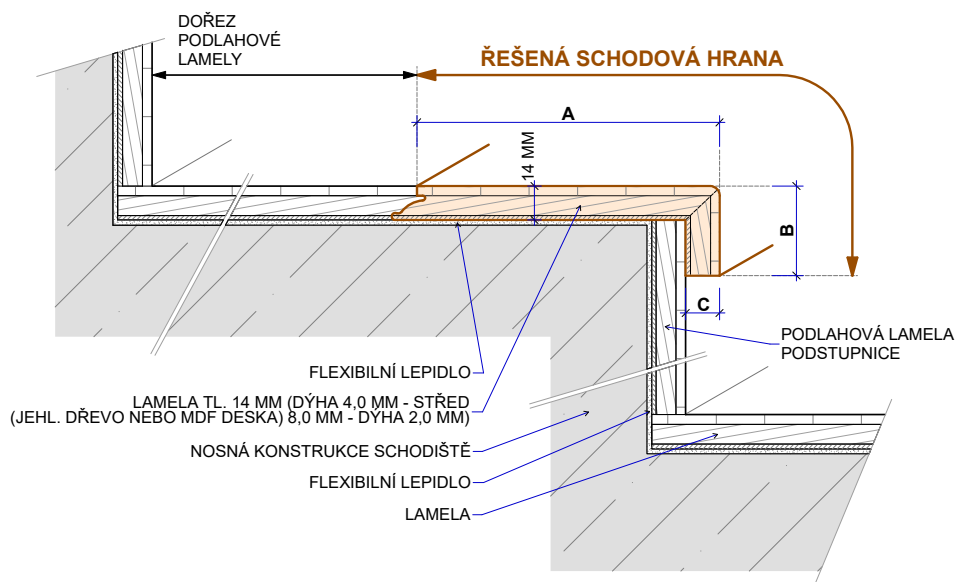

PARKET
KONCEPT

SCHODOVÉ HRANY
CENÍK 2023

EUR

FLOOR!T[®]
DER HOLZFUSSBODEN

Platnost od 1. 5. 2023

Schodová hrana FLOOR!T

Řešení pro Vaše schody

Schodové hrany se standardně dodávají v plné délce podlahové lamely. Na přání je možné je vyrobit nadpojené do větší délky nebo je zkrátit na jinou požadovanou délku. Na přání je také možné vyrobit kompletní schodové dílce z podlah – nadpojené schodové hrany na další podlahové lamely včetně 2, 3 nebo 4 stranného olištování. Ke schodovým hranám dodáváme také v požadované metráži barevně napasované boční lišty z masivu (4 x 37 mm v různých délkách) k zakrytí boků schodové hrany. Schodové hrany jsou celé zhotoveny přímo z podlahové lamely, mají tudíž identickou povrchovou úpravu. Schodové hrany se vyrábí standardně jako typ D, na přání je možné vyrobit typ C, který má stejné rozměry a stejnou cenu. Typ C je nutné výslovně specifikovat v objednávce.

Typ D

Typ D – boční lišty

3-VRSTVÉ TYP D

Typ C

Typ C – boční lišty

3-VRSTVÉ TYP C

SUPER – RUSTIC

Typ výrobku, konstrukce	Kód podlahy	Název (dřevina, dekor)	Vzor	Třídění dřeva	Povrchová úprava	Kartáčování	Formát (mm) originál lamely	Profil schodové hrany cca A/B/C (mm)	MOC EUR/bm při odběru 10 ks schodovek v originální délce bez DPH	MOC EUR/bm při odběru 2-9 ks schodovek v originální délce bez DPH
Schodové hrany Typ D	B11401	Dub rustikální	Plošný	Rustic	Oxidativní olej	Ano	14 x 190 x 1900	125/37/14-1900	49,80	57,10
Schodové hrany Typ D	B11402	Dub rustikální	Plošný	Rustic	Bílý oxidativní olej	Ano	14 x 190 x 1900	125/37/14-1900	49,80	57,10

SUPER – RUSTIC XL

Typ výrobku, konstrukce	Kód podlahy	Název (dřevina, dekor)	Vzor	Třídění dřeva	Povrchová úprava	Kartáčování	Formát (mm) originál lamely	Profil schodové hrany cca A/B/C (mm)	MOC EUR/bm při odběru 10 ks schodovek v originální délce bez DPH	MOC EUR/bm při odběru 2-9 ks schodovek v originální délce bez DPH
Schodové hrany Typ D	B11403	Dub rustikální	Plošný	Rustic	Oxidativní olej	Ano	15 x 260 x 2200	125/37/15-2200	56,60	63,90